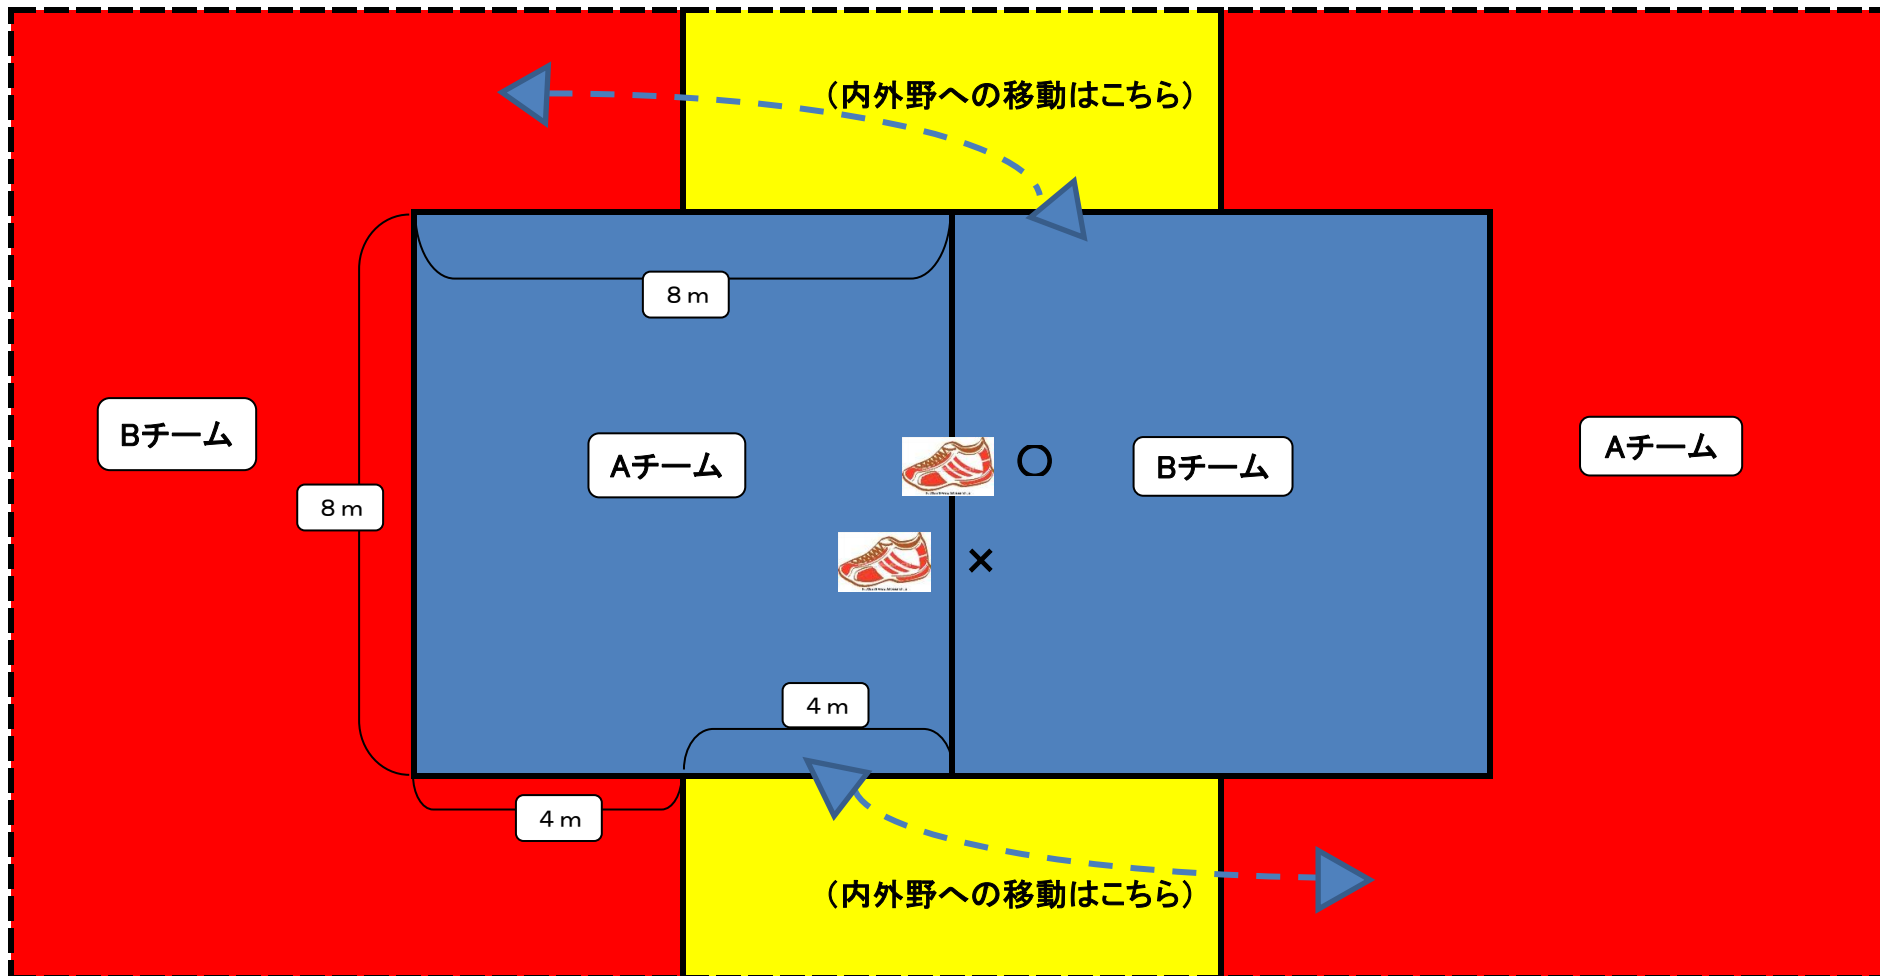

## 【幼児ルール】

※ わかりやすいように、内野(青)、外野(赤)、アウトプレーゾーン(黄色)、にしてあります。

### 《やくそく》

- ① ないやにいるときは、あおいコート、がいやにいるときは、あかいコートからでない。
- ② ポールアップは、りょうてであたまのうえに、ボールをあげる。
- ③ アウトになったら、ボールをおいて、すぐがいやへいく。
- ④ ないや、がいやから、いどうするときは、きいろのところをとおる。
- ⑤ ともだちと、ボールをとりあってけんかをしない。